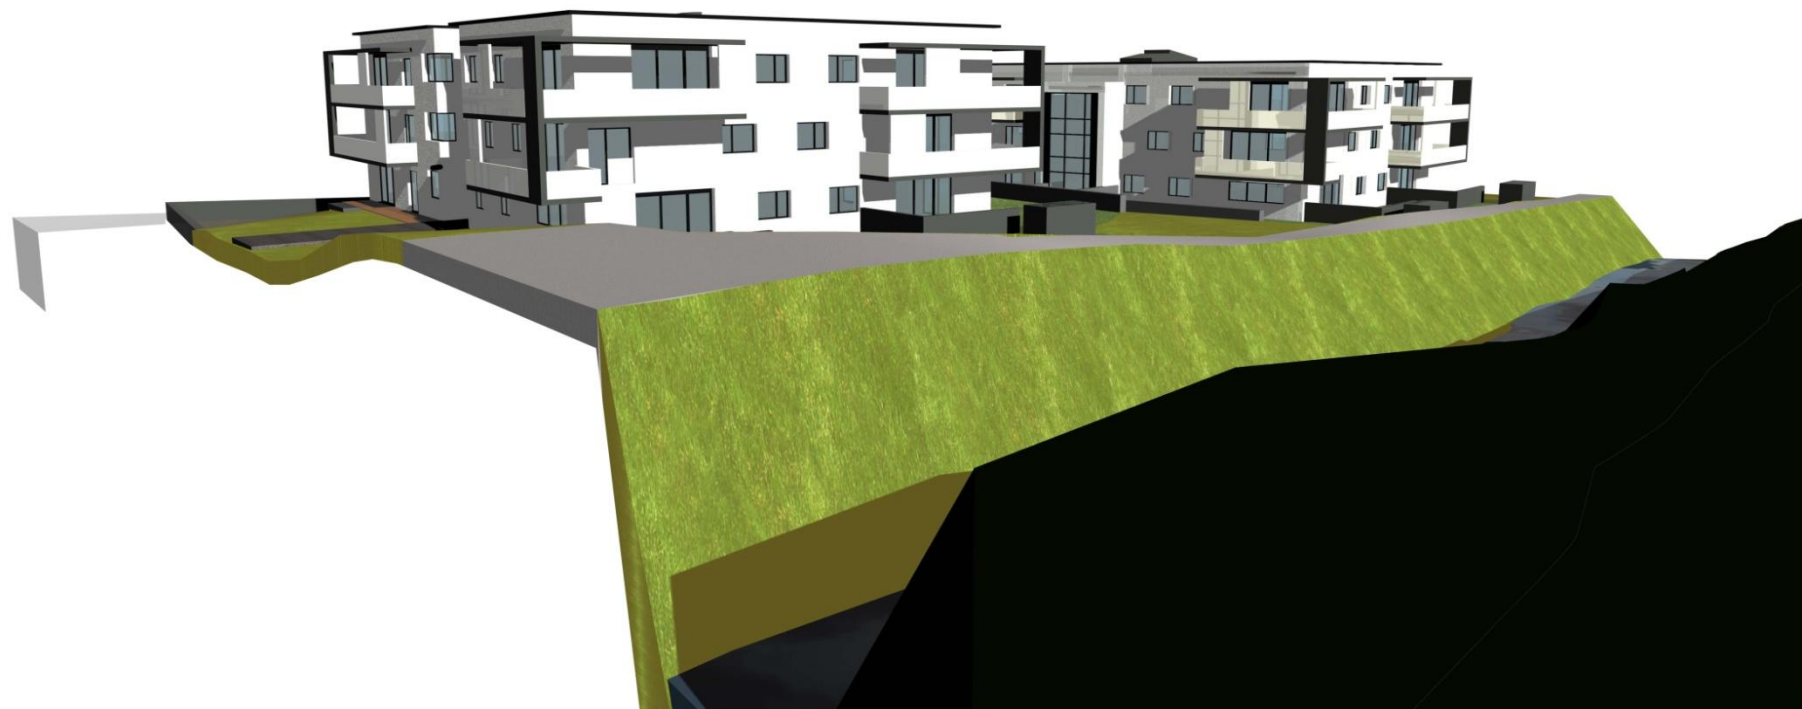

upzirben
architecture by Günther Gasteiger

ARCH DI Günther Gasteiger
Staatlich befugter und beedeter Ziviltechniker

PROJEKT: ZWILLINGE 6272 Kaltenbach
PERSPEKTIVE NORD

upzirben
architecture by Günther Gasteiger

ARCH DI Günther Gasteiger
Staatlich befugter und beedeter Ziviltechniker

PROJEKT: ZWILLINGE 6272 Kaltenbach
PERSPEKTIVE SÜD WEST

upzirben
architecture by Günther Gasteiger

ARCH DI Günther Gasteiger
Staatlich befugter und beeideter Ziviltechniker

PROJEKT: ZWILLINGE 6272 Kaltenbach
PERSPEKTIVE SUED OST

upzirben
architecture by Günther Gasteiger

ARCH DI Günther Gasteiger
Staatlich befugter und beedeter Ziviltechniker

PROJEKT: ZWILLINGE 6272 Kaltenbach
PERSPEKTIVE OST

ARCH DI Günther Gasteiger
Staatlich befugter und beedeter Ziviltechniker

PROJEKT: ZWILLINGE 6272 Kaltenbach
PERSPEKTIVE WEST

upzirben
architecture by Günther Gasteiger

ARCH DI Günther Gasteiger
Staatlich befugter und beedeter Ziviltechniker