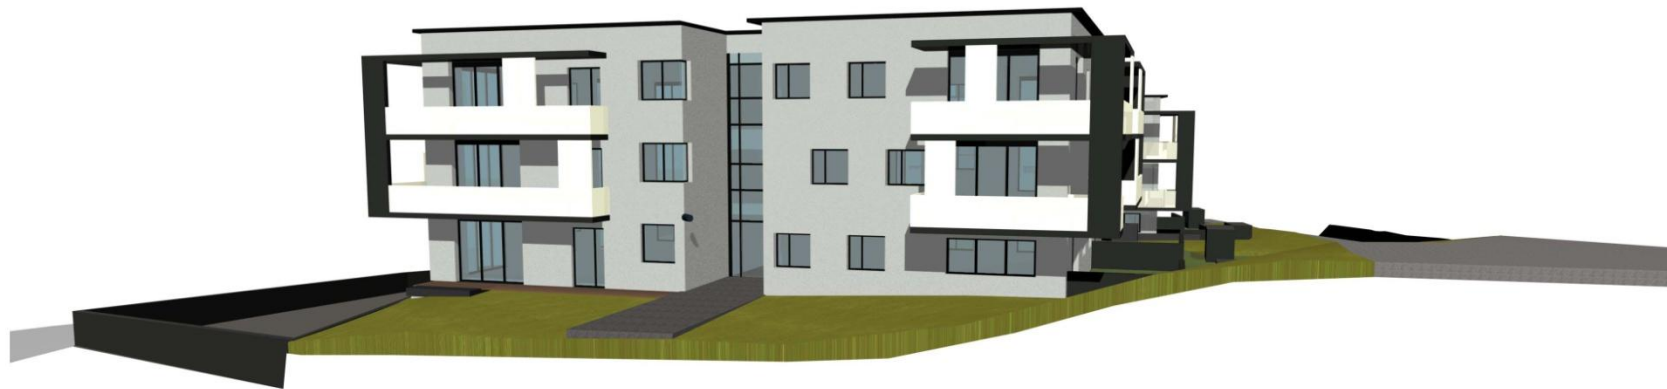

PROJEKT: ZWILLINGE 6272 Kaltenbach
PERSPEKTIVE SUED OST

upzirben
architecture by Günther Gasteiger

ARCH DI Günther Gasteiger
Staatlich befugter und beedeter Ziviltechniker

PROJEKT: ZWILLINGE 6272 Kaltenbach
PERSPEKTIVE OST

upzirben
architecture by Günther Gasteiger

ARCH DI Günther Gasteiger
Staatlich befugter und beedeter Ziviltechniker

PROJEKT: ZWILLINGE 6272 Kaltenbach
PERSPEKTIVE WEST

upzirben
architecture by Günther Gasteiger

ARCH DI Günther Gasteiger
Staatlich befugter und beedeter Ziviltechniker

PROJEKT: ZWILLINGE 6272 Kaltenbach
PERSPEKTIVE WEST

upzirben
architecture by Günther Gasteiger

ARCH DI Günther Gasteiger
Staatlich befugter und beedeter Ziviltechniker