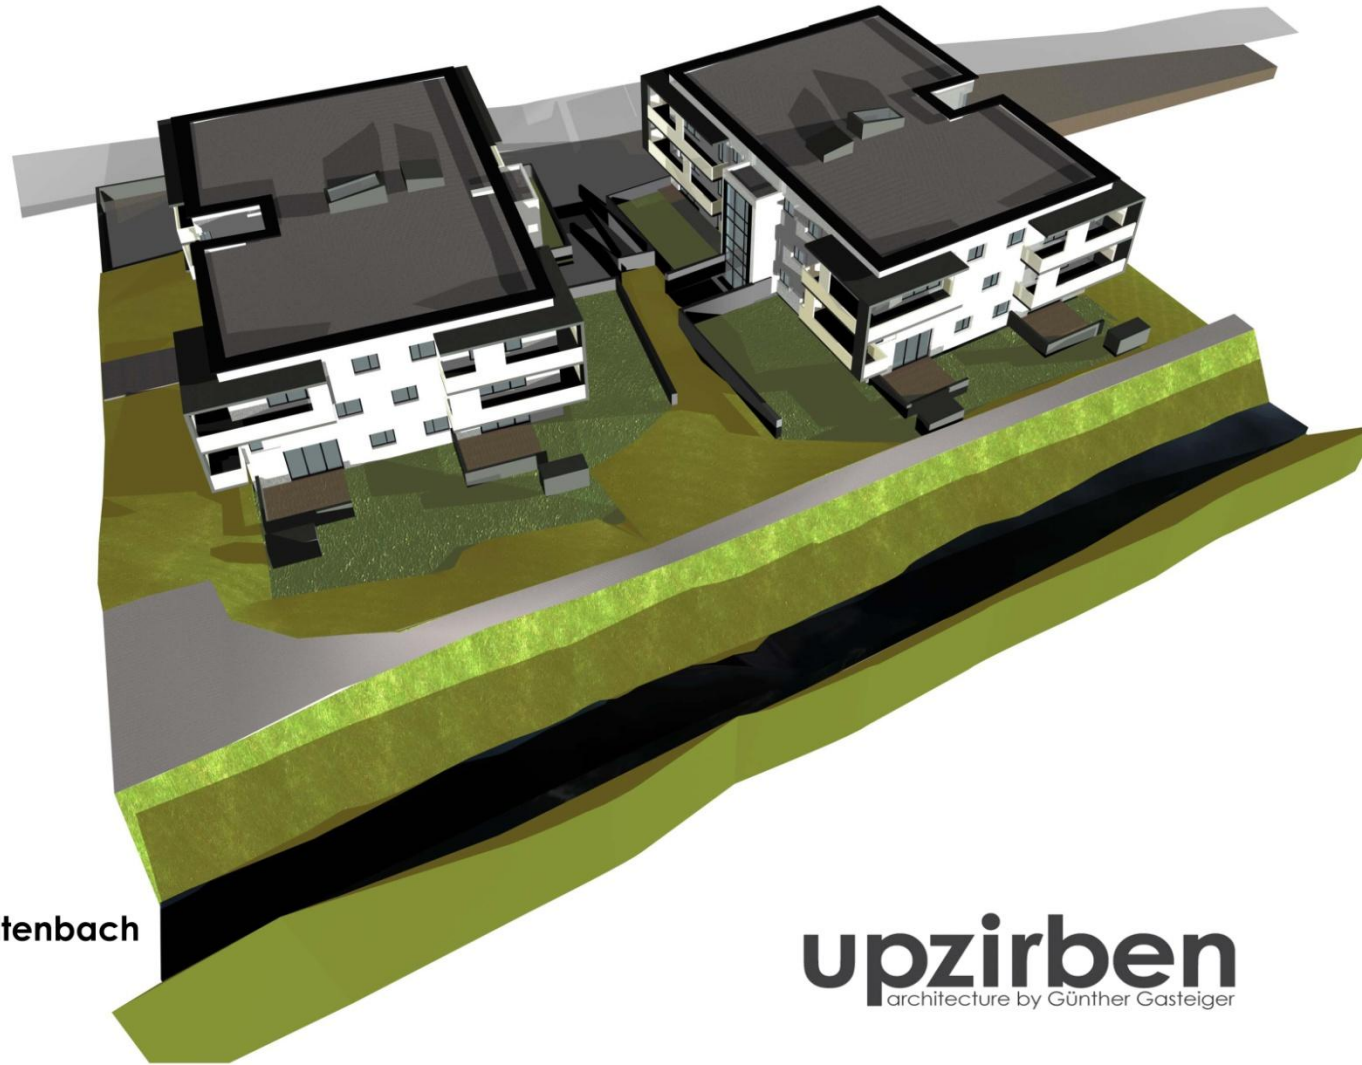

PROJEKT: ZWILLINGE 6272 Kaltenbach
PERSPEKTIVE SUED OST

upzirben
architecture by Günther Gasteiger

ARCH DI Günther Gasteiger
Staatlich befugter und beedeter Ziviltechniker

PROJEKT: ZWILLINGE 6272 Kaltenbach
PERSPEKTIVE OST

upzirben
architecture by Günther Gasteiger

ARCH DI Günther Gasteiger
Staatlich befugter und beedeter Ziviltechniker

PROJEKT: ZWILLINGE 6272 Kaltenbach
PERSPEKTIVE WEST

upzirben
architecture by Günther Gasteiger

ARCH DI Günther Gasteiger
Staatlich befugter und beedeter Ziviltechniker

PROJEKT: ZWILLINGE 6272 Kaltenbach
PERSPEKTIVE WEST

upzirben
architecture by Günther Gasteiger

ARCH DI Günther Gasteiger
Staatlich befugter und beedeter Ziviltechniker

**PROJEKT: ZWILLINGE 6272 Kaltenbach
VOGELPERSPEKTIVE**

upzirben
architecture by Günther Gasteiger

ARCH DI Günther Gasteiger
Staatlich befugter und beedeter Ziviltechniker