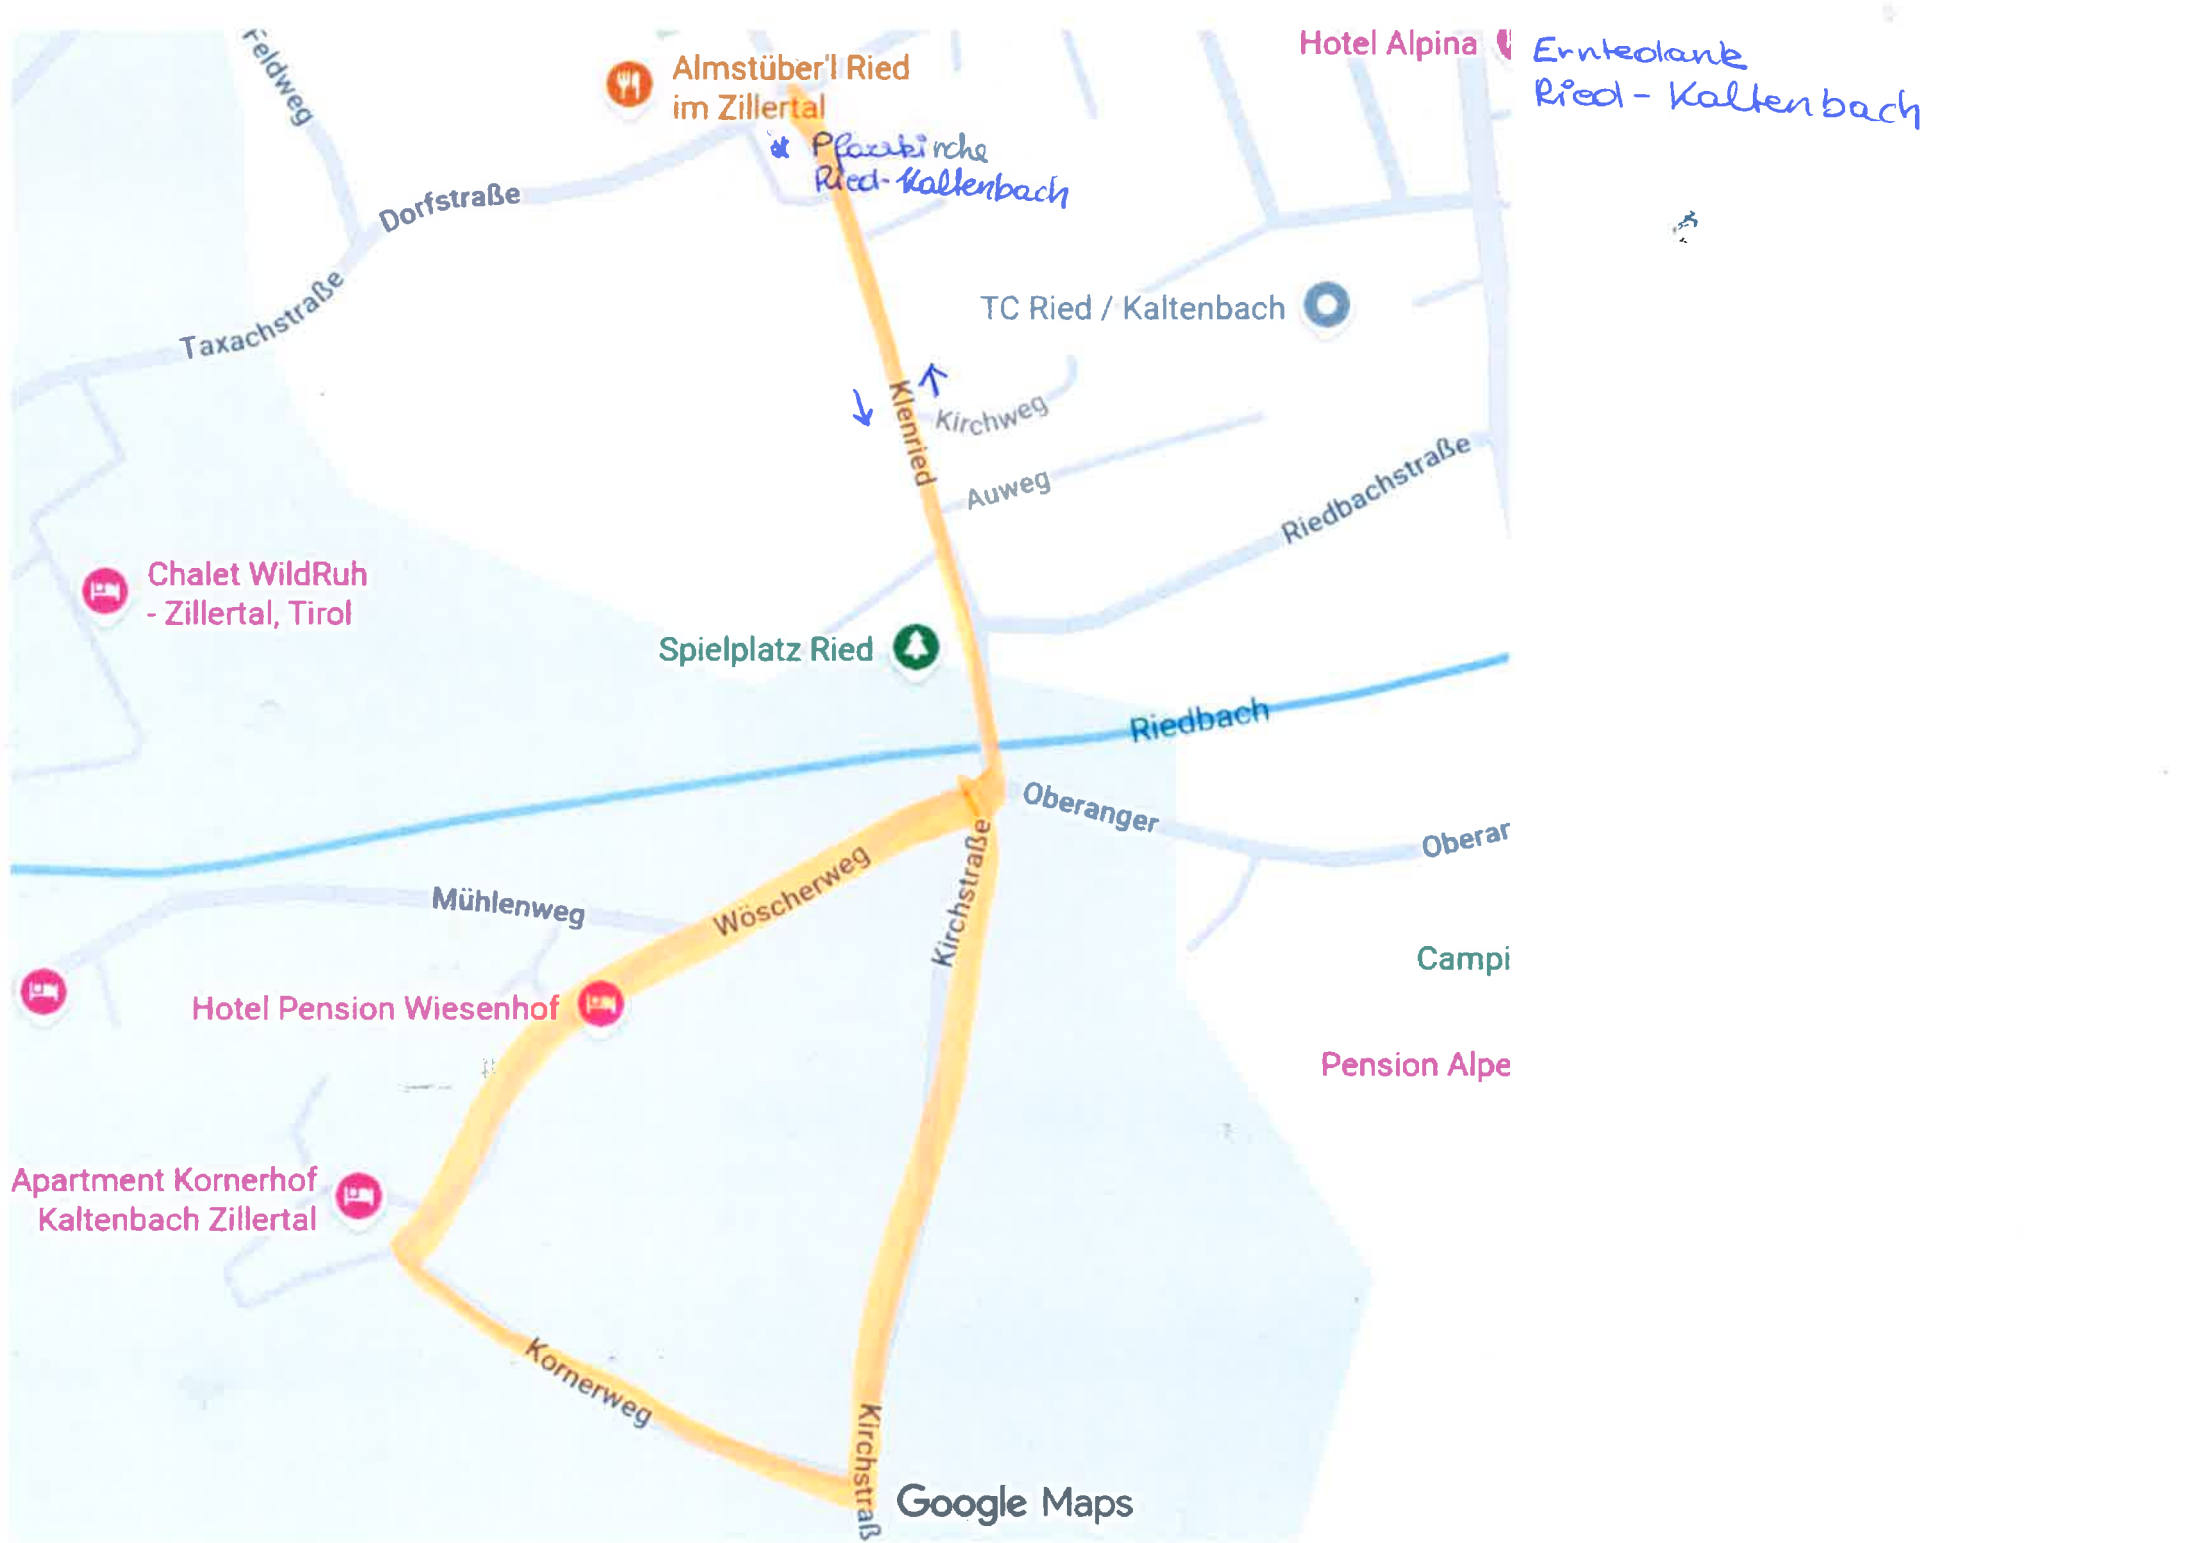

Ferienhaus Klocker

\* Pfaffenrinne  
Ried/Kaltenbach

Almstüber'l Ried  
im Zillertal

Pfarrkirche  
Ried-Kaltenbach

Hotel Alpina  
Erntedank  
Ried-Kaltenbach

Feldweg  
Dorfstraße  
Taxachstraße

TC Ried / Kaltenbach

Kienried  
Kirchweg  
Auweg

Riedbachstraße

Chalet WildRuh  
- Zillertal, Tirol

Spielplatz Ried

Riedbach

Oberanger

Oberar

Campi

Hotel Pension Wiesenhof

Pension Alpe

Apartment Kornerhof  
Kaltenbach Zillertal

Mühlenweg

Wöschlerweg

Kirchstraße

Komerweg

Kirchsträß

Google Maps